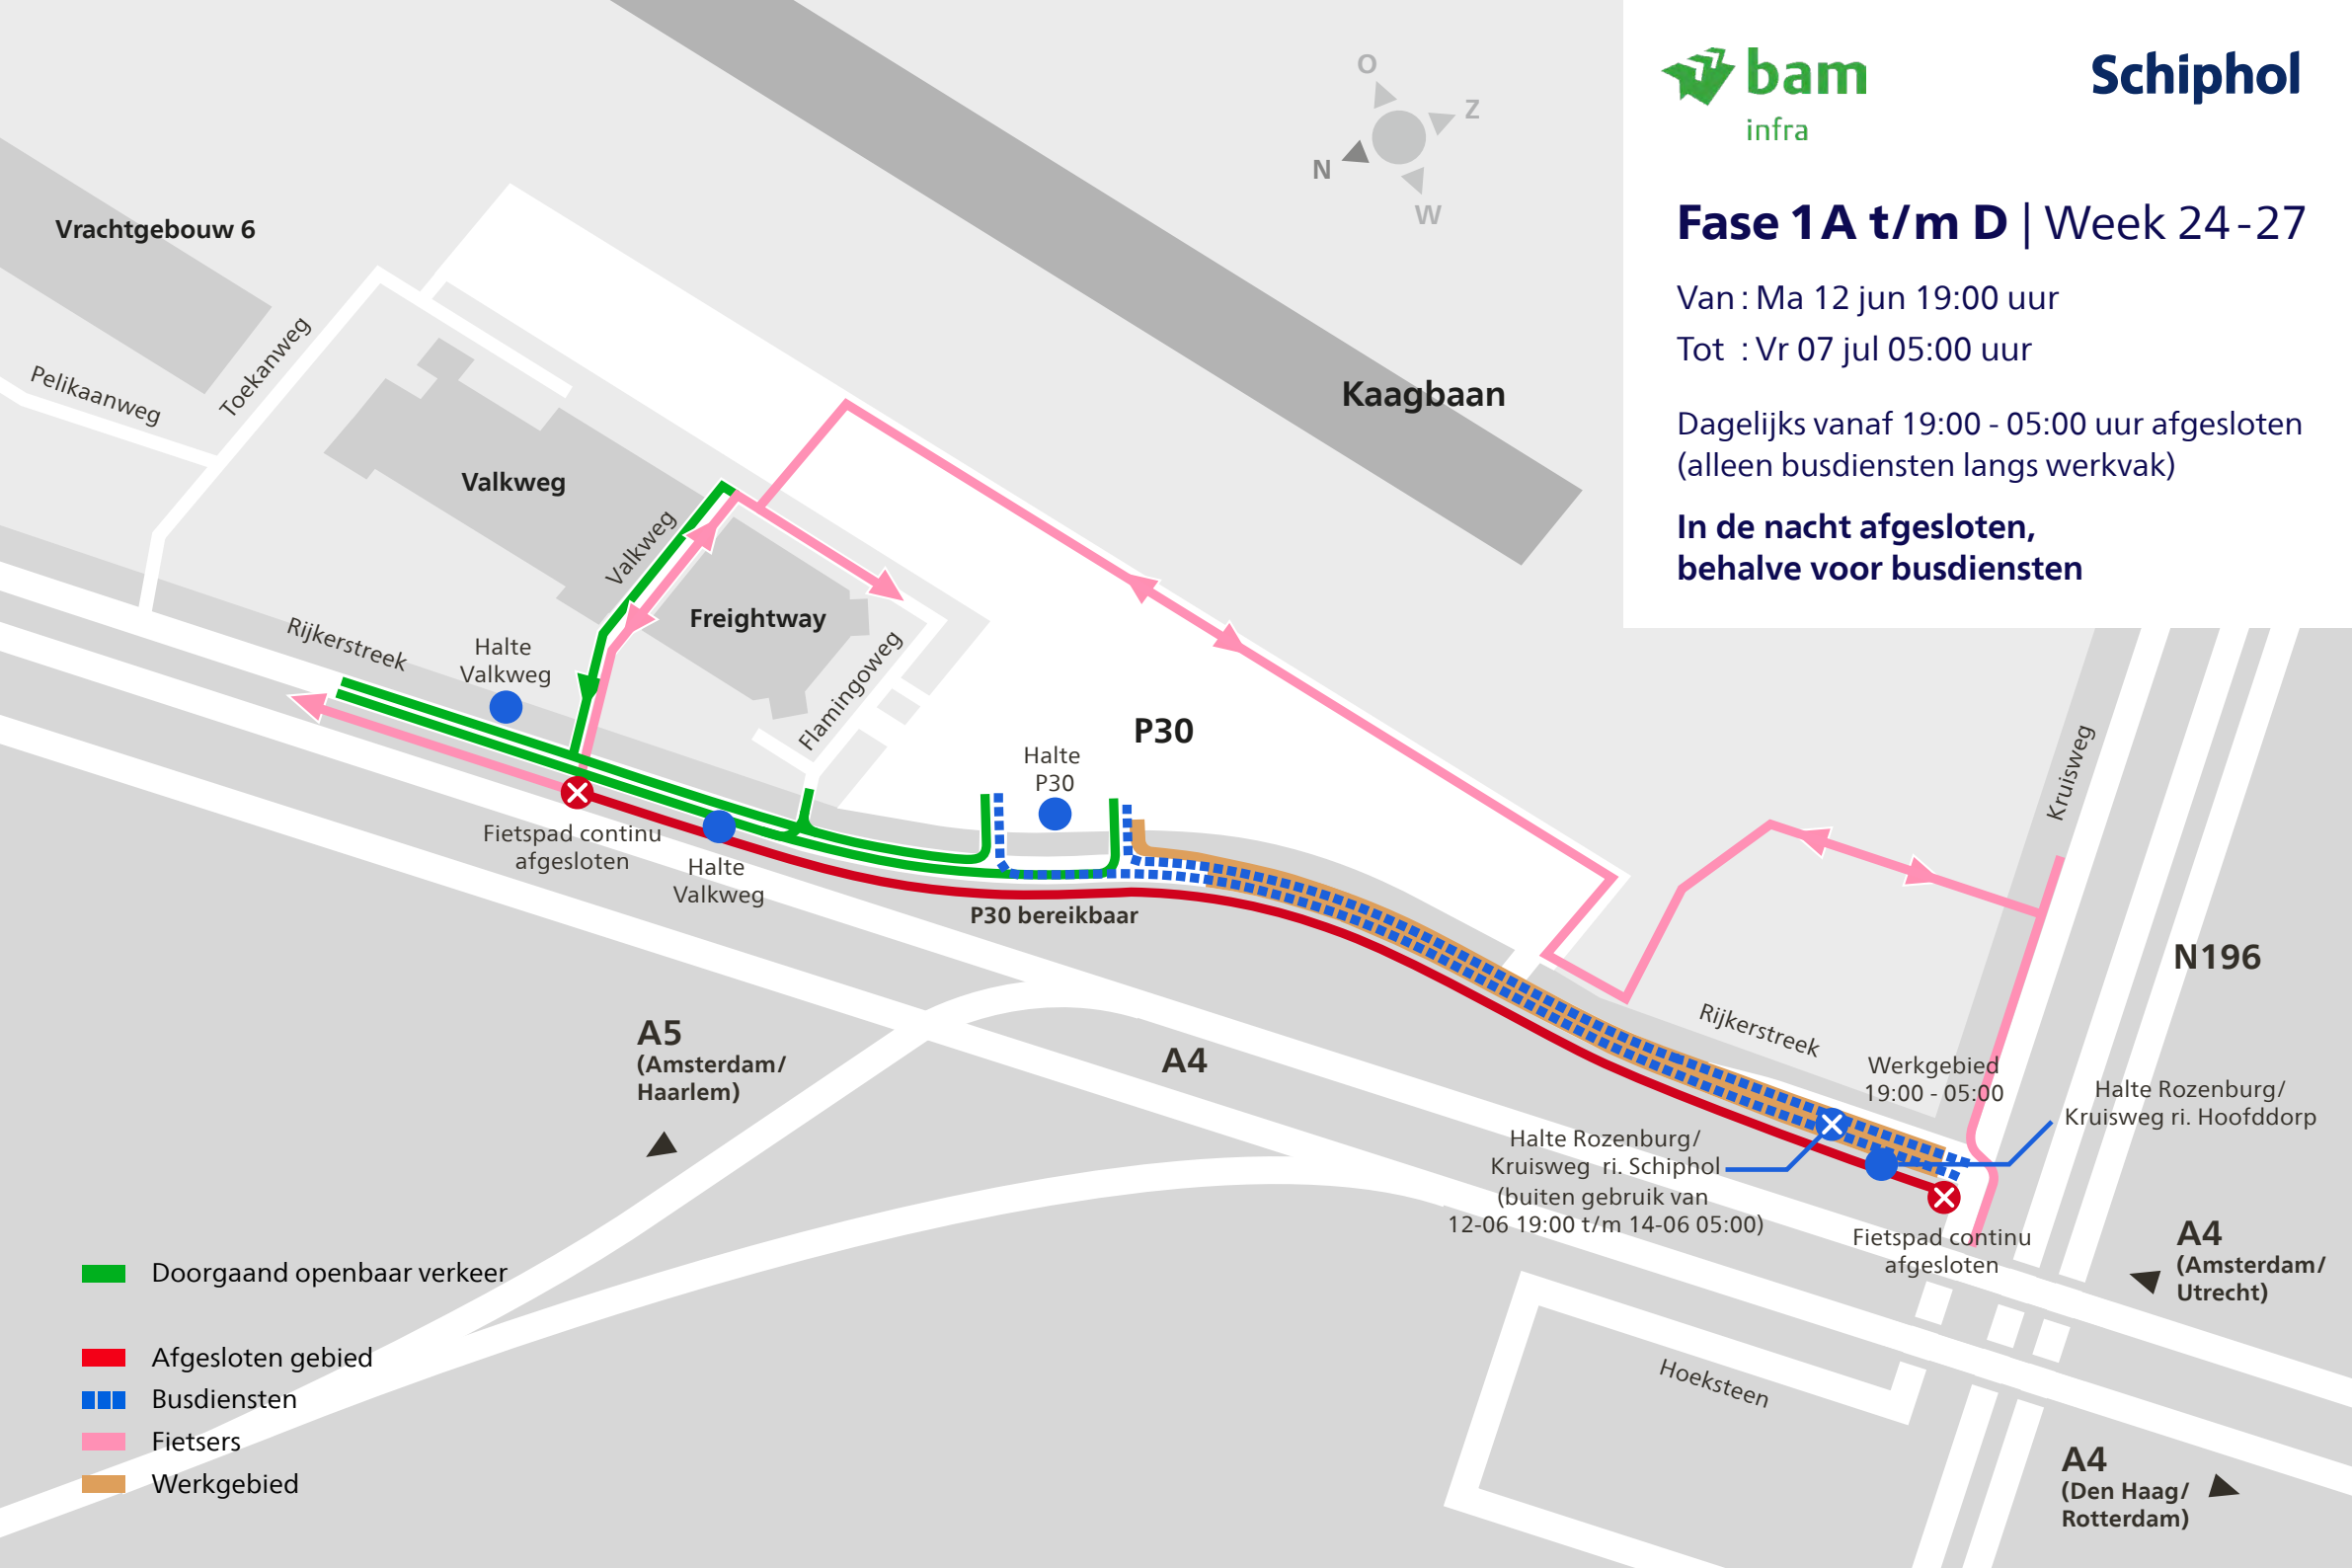

Fase 1A t/m D | Week 24-27

Van : Ma 12 jun 19:00 uur

Tot : Vr 07 jul 05:00 uur

Dagelijks vanaf 19:00 - 05:00 uur afgesloten
(alleen busdiensten langs werkvak)

**In de nacht afgesloten,
behalve voor busdiensten**

Fase 1E | Week 28-30

Van : Ma 10 jul 07:00 uur

Tot : Vr 28 jul 17:00 uur

Fietspad afgesloten vanaf 12 juni

- Doorgaand openbaar verkeer
- Afgesloten gebied
- Fietsers

Amsterdam/Utrecht

Schiphol

Fase 1 | Omleidingsroute

Van : Ma 12 jun 19:00 uur

Tot : Vr 07 jul 05:00 uur

Hoofddorp

N201

A5

A4

Afrit 2 Schiphol

Rijkerstreek

N201

Schiphol Zuidoost

Kruisweg

N201

Den Haag/Rotterdam

A4

N196

N201