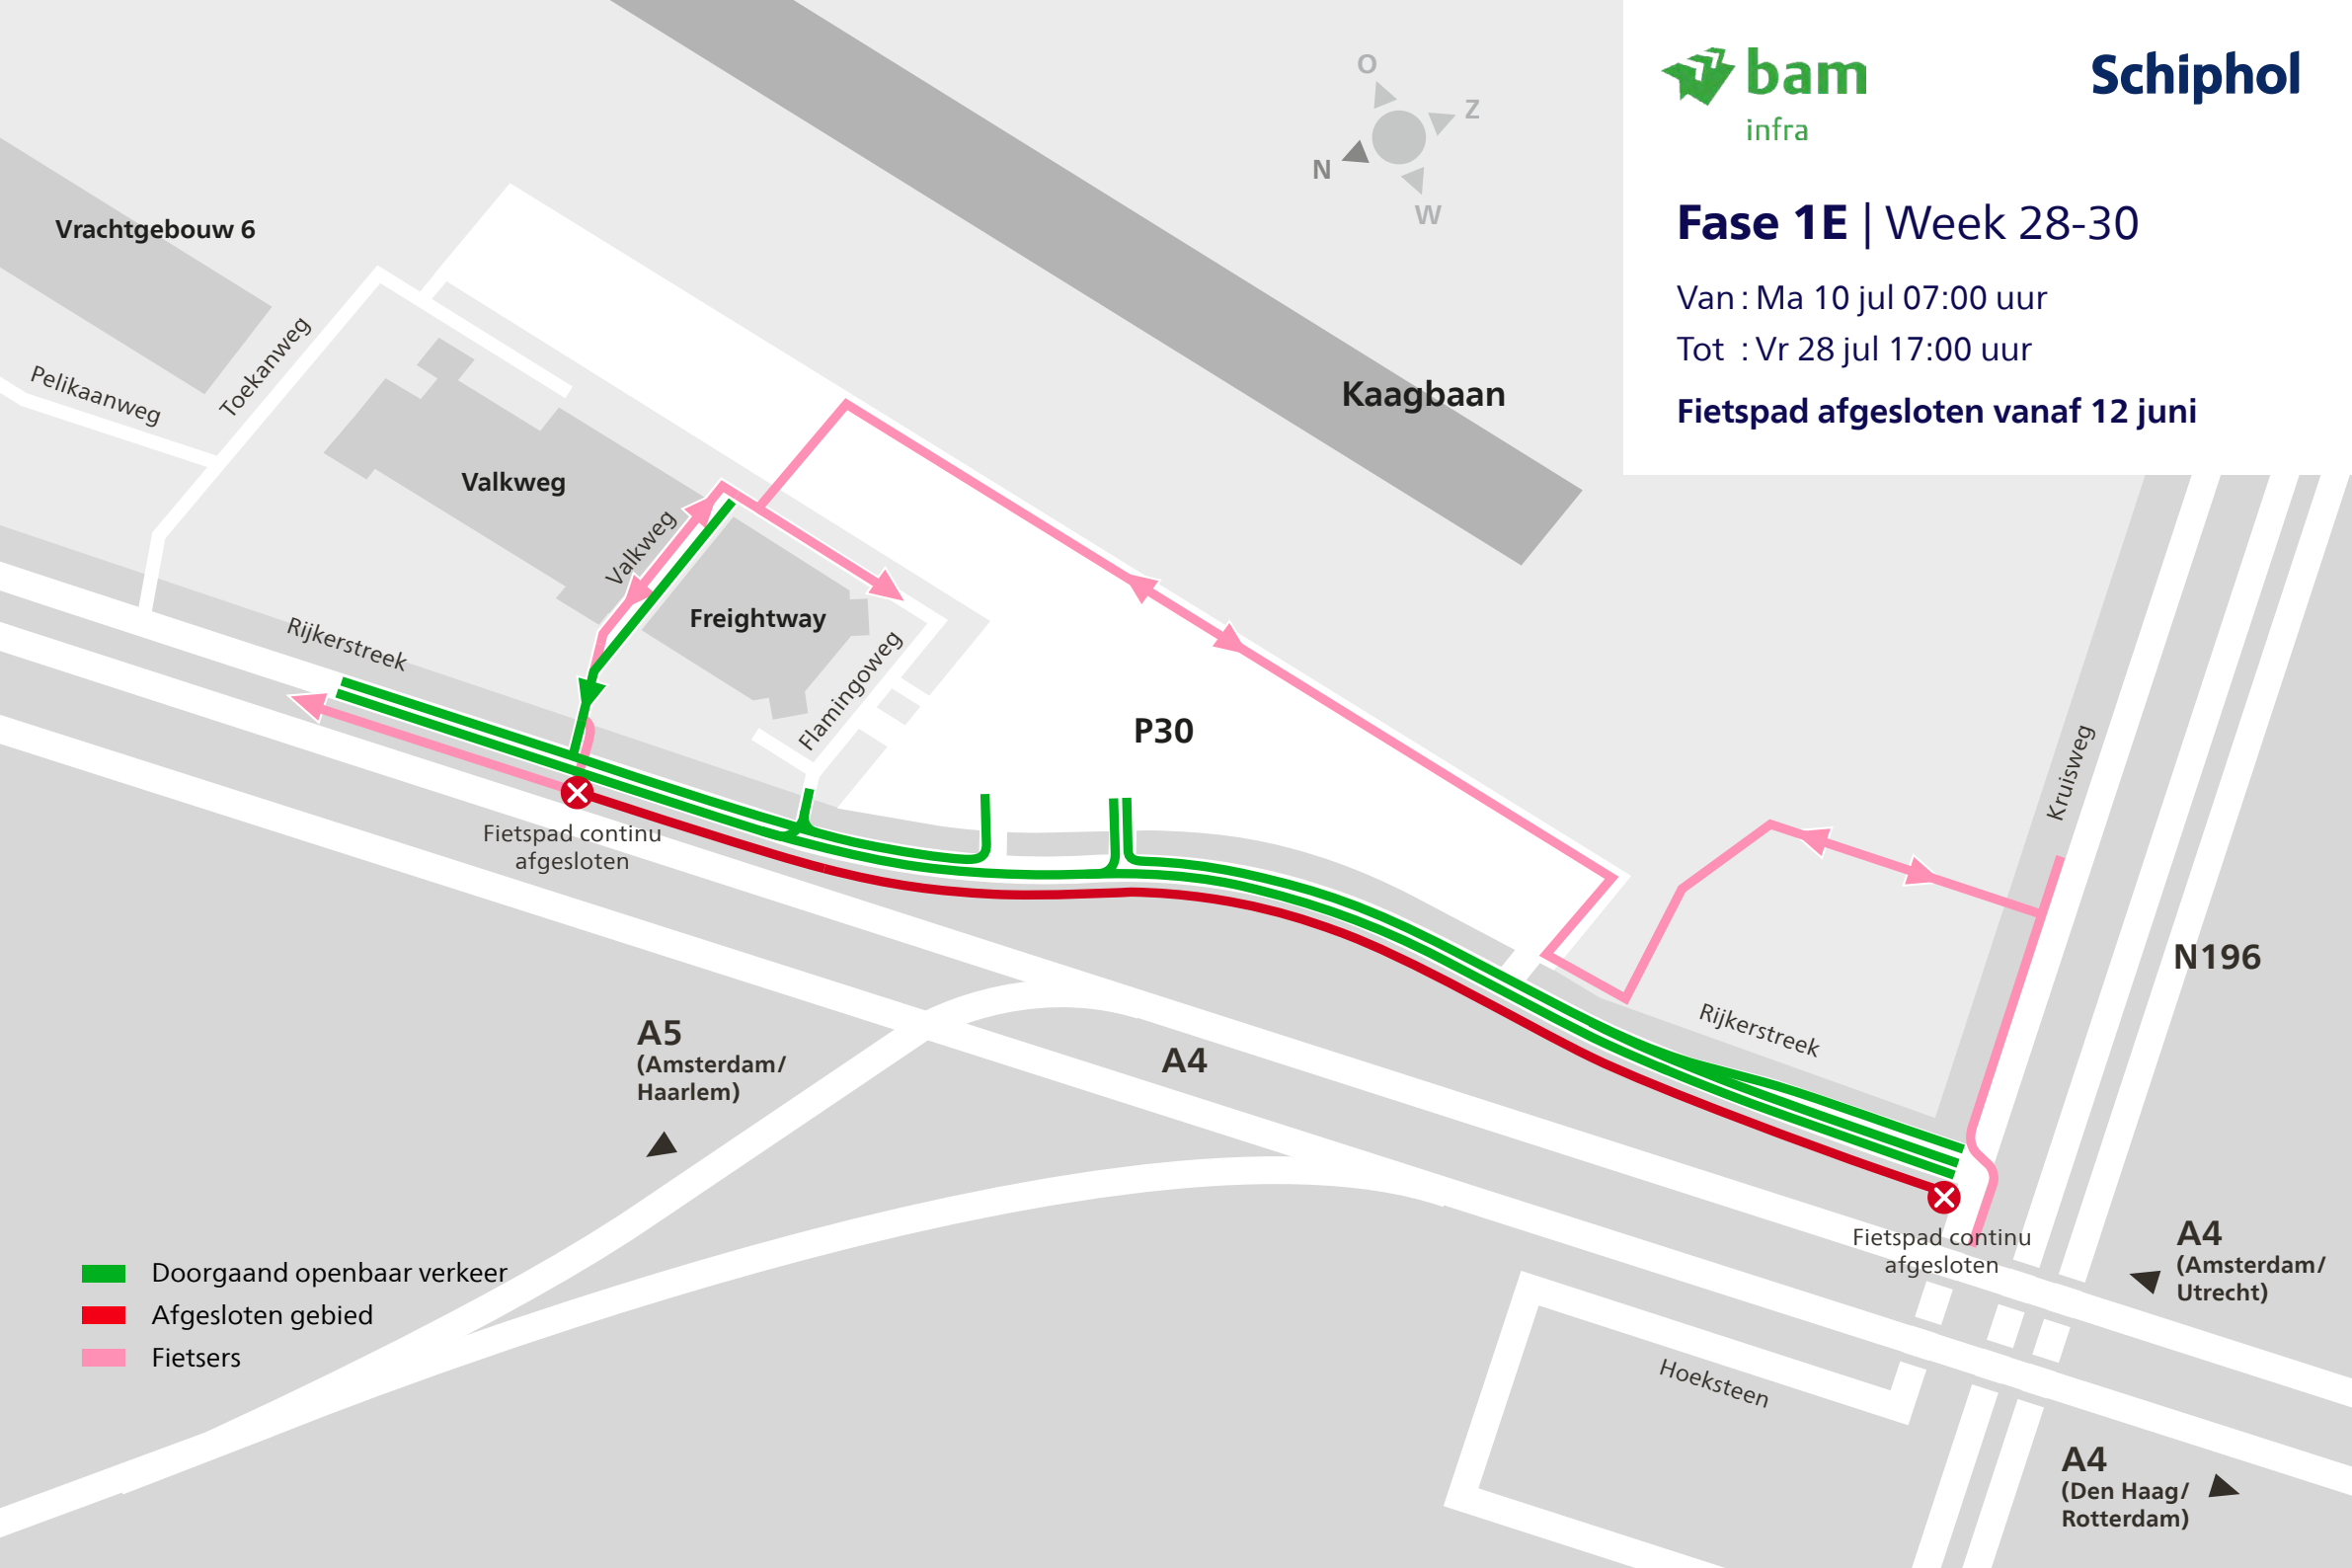

Fase 1A t/m D | Week 24-27

Van : Ma 12 jun 19:00 uur

Tot : Vr 07 jul 05:00 uur

Dagelijks vanaf 19:00 - 05:00 uur afgesloten
(alleen busdiensten langs werkvak)

**In de nacht afgesloten,
behalve voor busdiensten**

Fase 1E | Week 28-30

Van : Ma 10 jul 07:00 uur

Tot : Vr 28 jul 17:00 uur

Fietspad afgesloten vanaf 12 juni

- Doorgaand openbaar verkeer
- Afgesloten gebied
- Fietsers

Amsterdam/Utrecht

Schiphol

Fase 1 | Omleidingsroute

Van : Ma 12 jun 19:00 uur

Tot : Vr 07 jul 05:00 uur

Hoofddorp

N201

A5

A4

Afrit 2 Schiphol

Rijkerstreek